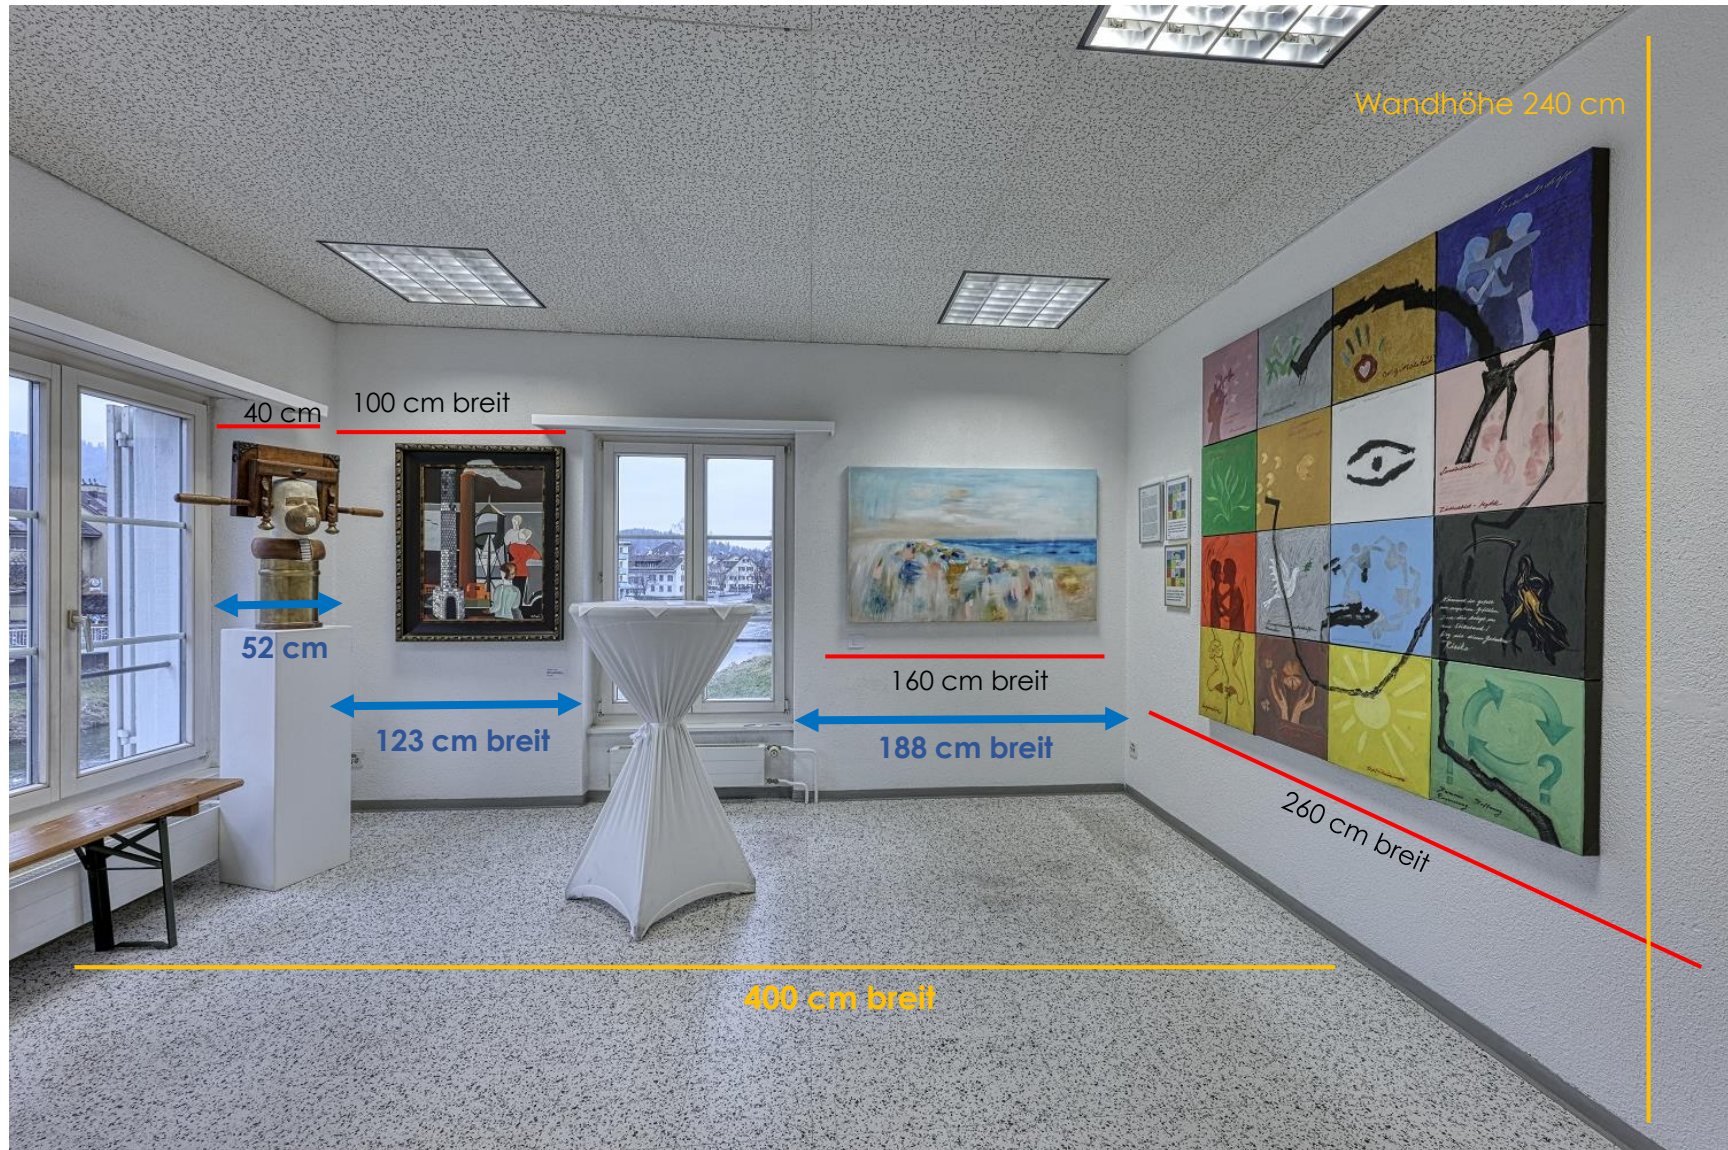

Zur Info resp. Beachtung:

Folgenden Folien sind NEU mit zusätzlichen Wandvermassungen*** versehen.

Die blauen Linie zeigen
die jeweils komplette Wandbreite.
Also, von ganz links bis ganz rechts.

Im Raum 4 betrifft dies

Folie 2

Folie 3

Folie 4

Folie 5

Folie 6

***** Bei diesen Massen gilt es zu berücksichtigen,
dass diese inkl. möglichen Lichtschaltern, Rohre o.ä. etc. sind**

Raum 4 Fenster links zur Sihl und geradeaus zum Sihlweg. Die zusätzlichen blauen Linien zeigen NEU die jeweils komplette Wandbreite. Also, von ganz links bis ganz rechts.

Raum 4 Fensterblick zur Sihl und Richtung Zentrum. Die zusätzlichen blauen Linien zeigen NEU die jeweils komplette Wandbreite. Also, von ganz links bis ganz rechts.

Raum 4 Die zusätzlichen blauen Linien zeigen NEU die jeweils komplette Wandbreite.
Also, von ganz links bis ganz rechts.

Raum 4 Die zusätzlichen blauen Linien zeigen NEU die jeweils komplette Wandbreite. Also, von ganz links bis ganz rechts.

Raum 4 – Fenster links zur Sihl und rechts zum Sihlweg. Die zusätzlichen blauen Linien zeigen NEU die jeweils komplette Wandbreite. Also, von ganz links bis ganz rechts.