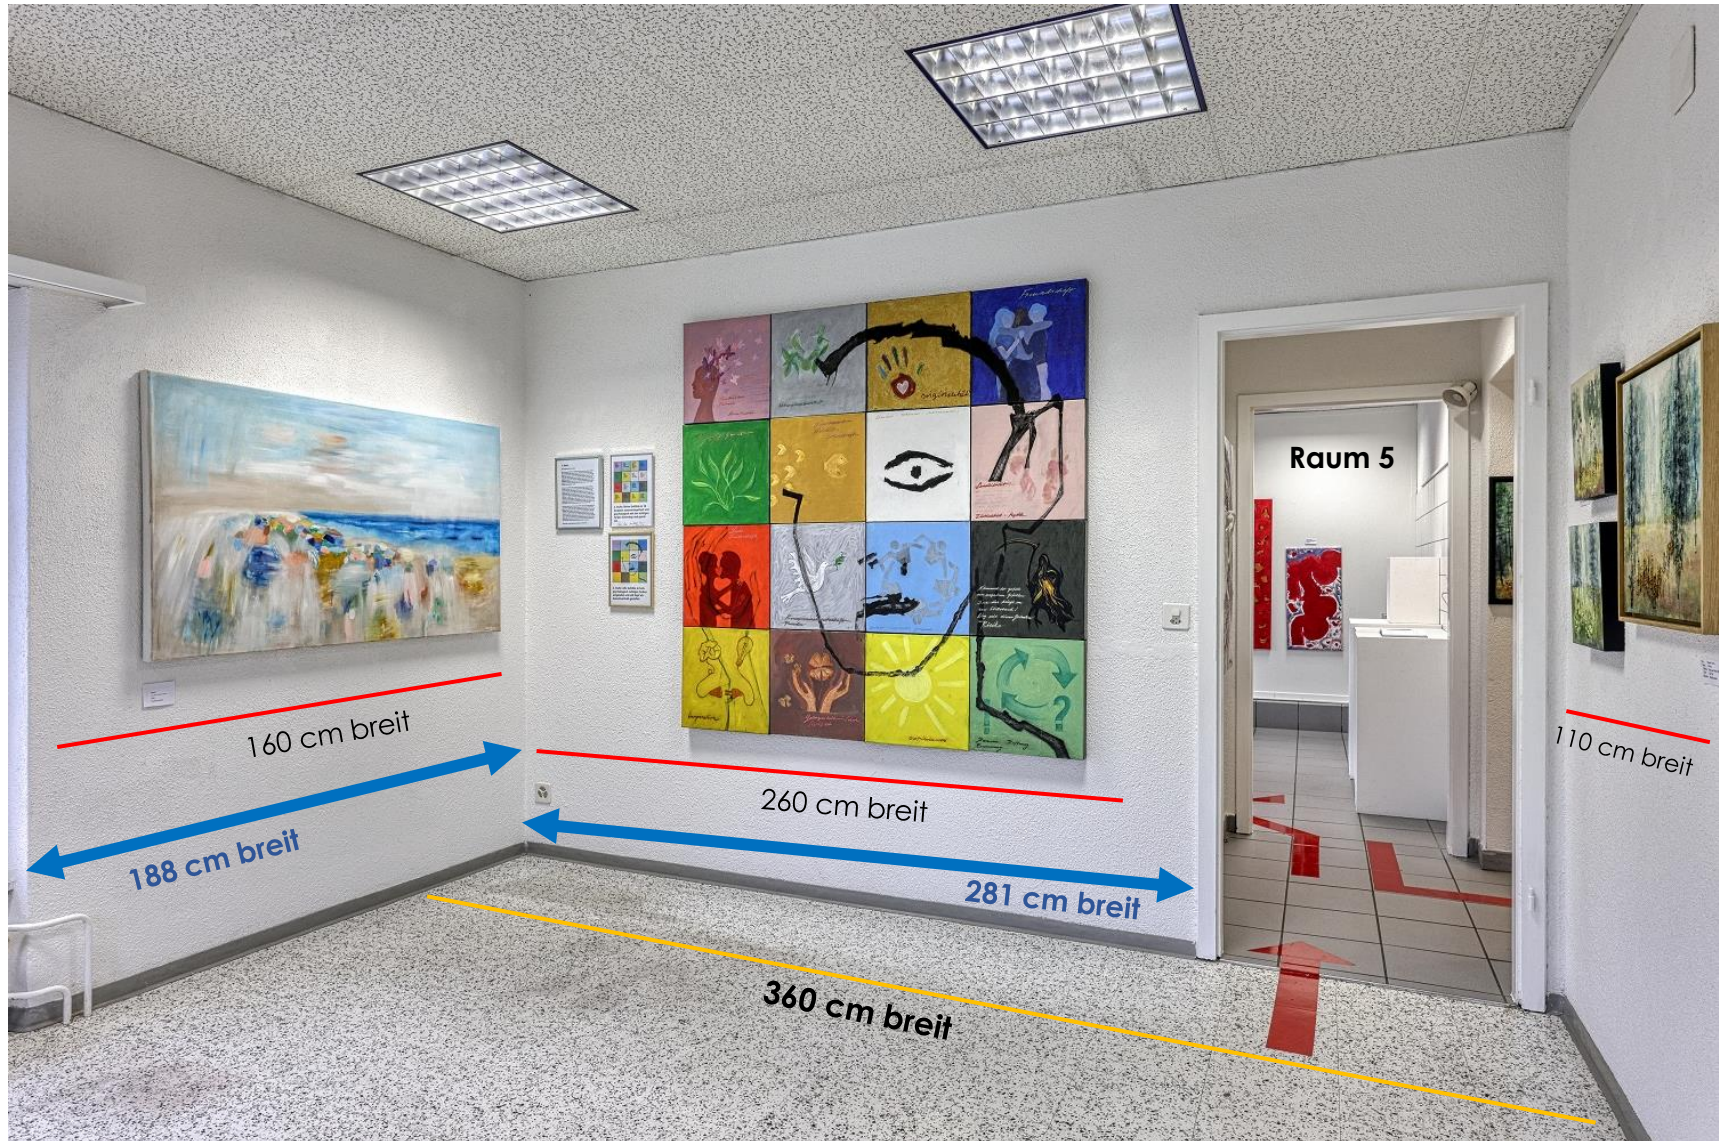

Zur Info resp. Beachtung:

Folgenden Folien sind NEU mit zusätzlichen Wandvermassungen*** versehen.

Die blauen Linie zeigen
die jeweils komplette Wandbreite.
Also, von ganz links bis ganz rechts.

Im Raum 4 betrifft dies

Folie 2

Folie 3

Folie 4

Folie 5

Folie 6

***** Bei diesen Massen gilt es zu berücksichtigen,
dass diese inkl. möglichen Lichtschaltern, Rohre o.ä. etc. sind**

Raum 4 Fenster links zur Sihl und geradeaus zum Sihlweg. Die zusätzlichen blauen Linien zeigen NEU die jeweils komplette Wandbreite. Also, von ganz links bis ganz rechts.

Raum 4 Fensterblick zur Sihl und Richtung Zentrum. Die zusätzlichen blauen Linien zeigen NEU die jeweils komplette Wandbreite. Also, von ganz links bis ganz rechts.

Raum 4 Die zusätzlichen blauen Linien zeigen NEU die jeweils komplette Wandbreite.
Also, von ganz links bis ganz rechts.

Raum 4 Die zusätzlichen blauen Linien zeigen NEU die jeweils komplette Wandbreite. Also, von ganz links bis ganz rechts.

Raum 4 – Fenster links zur Sihl und rechts zum Sihlweg. Die zusätzlichen blauen Linien zeigen NEU die jeweils komplette Wandbreite. Also, von ganz links bis ganz rechts.